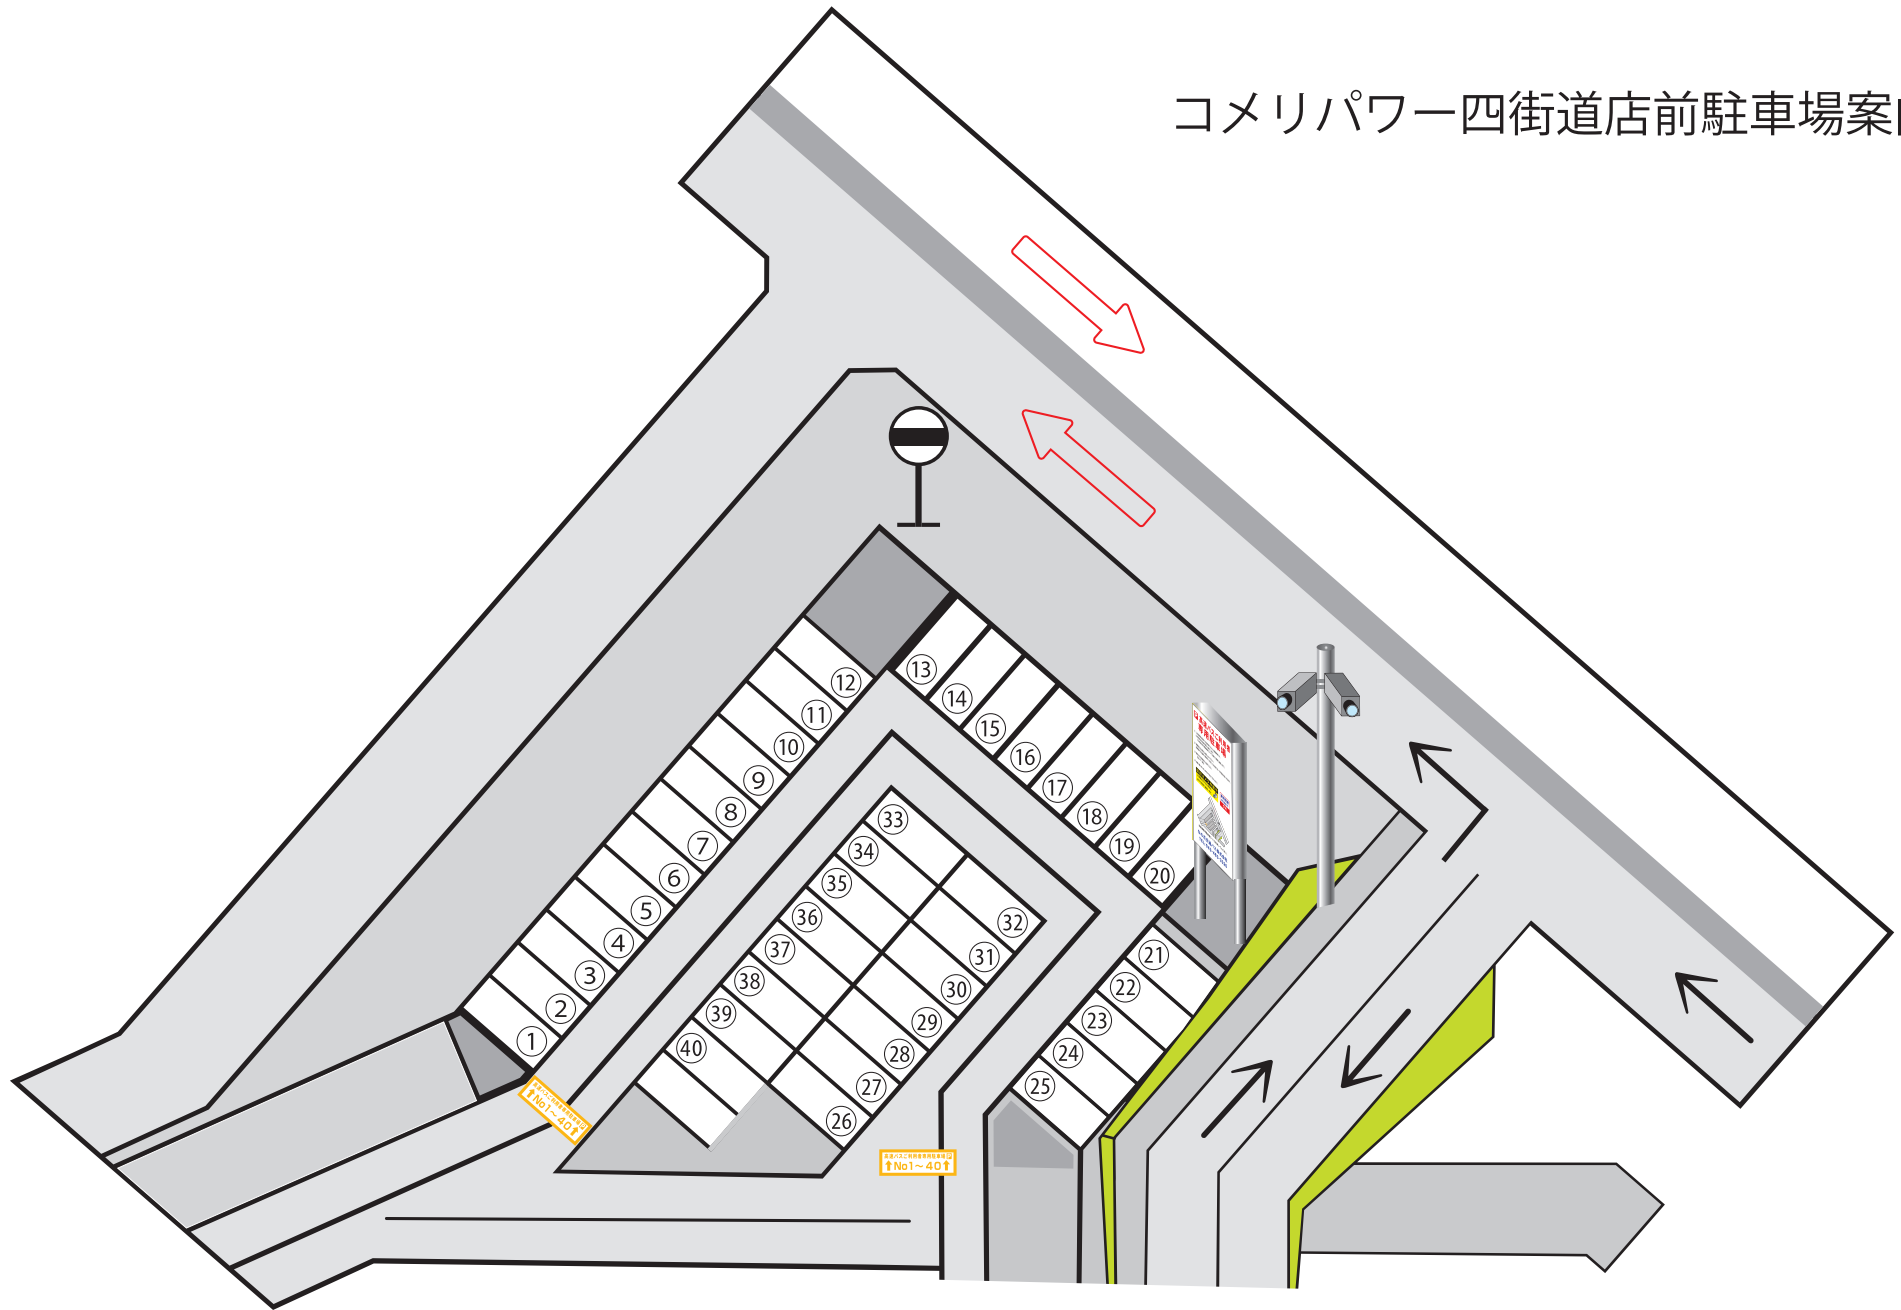

コメリパワー四街道店前駐車場案内図

お客様専用駐車場①~④⑩に駐車してください。